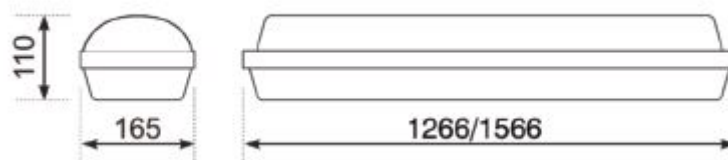

Dimensions